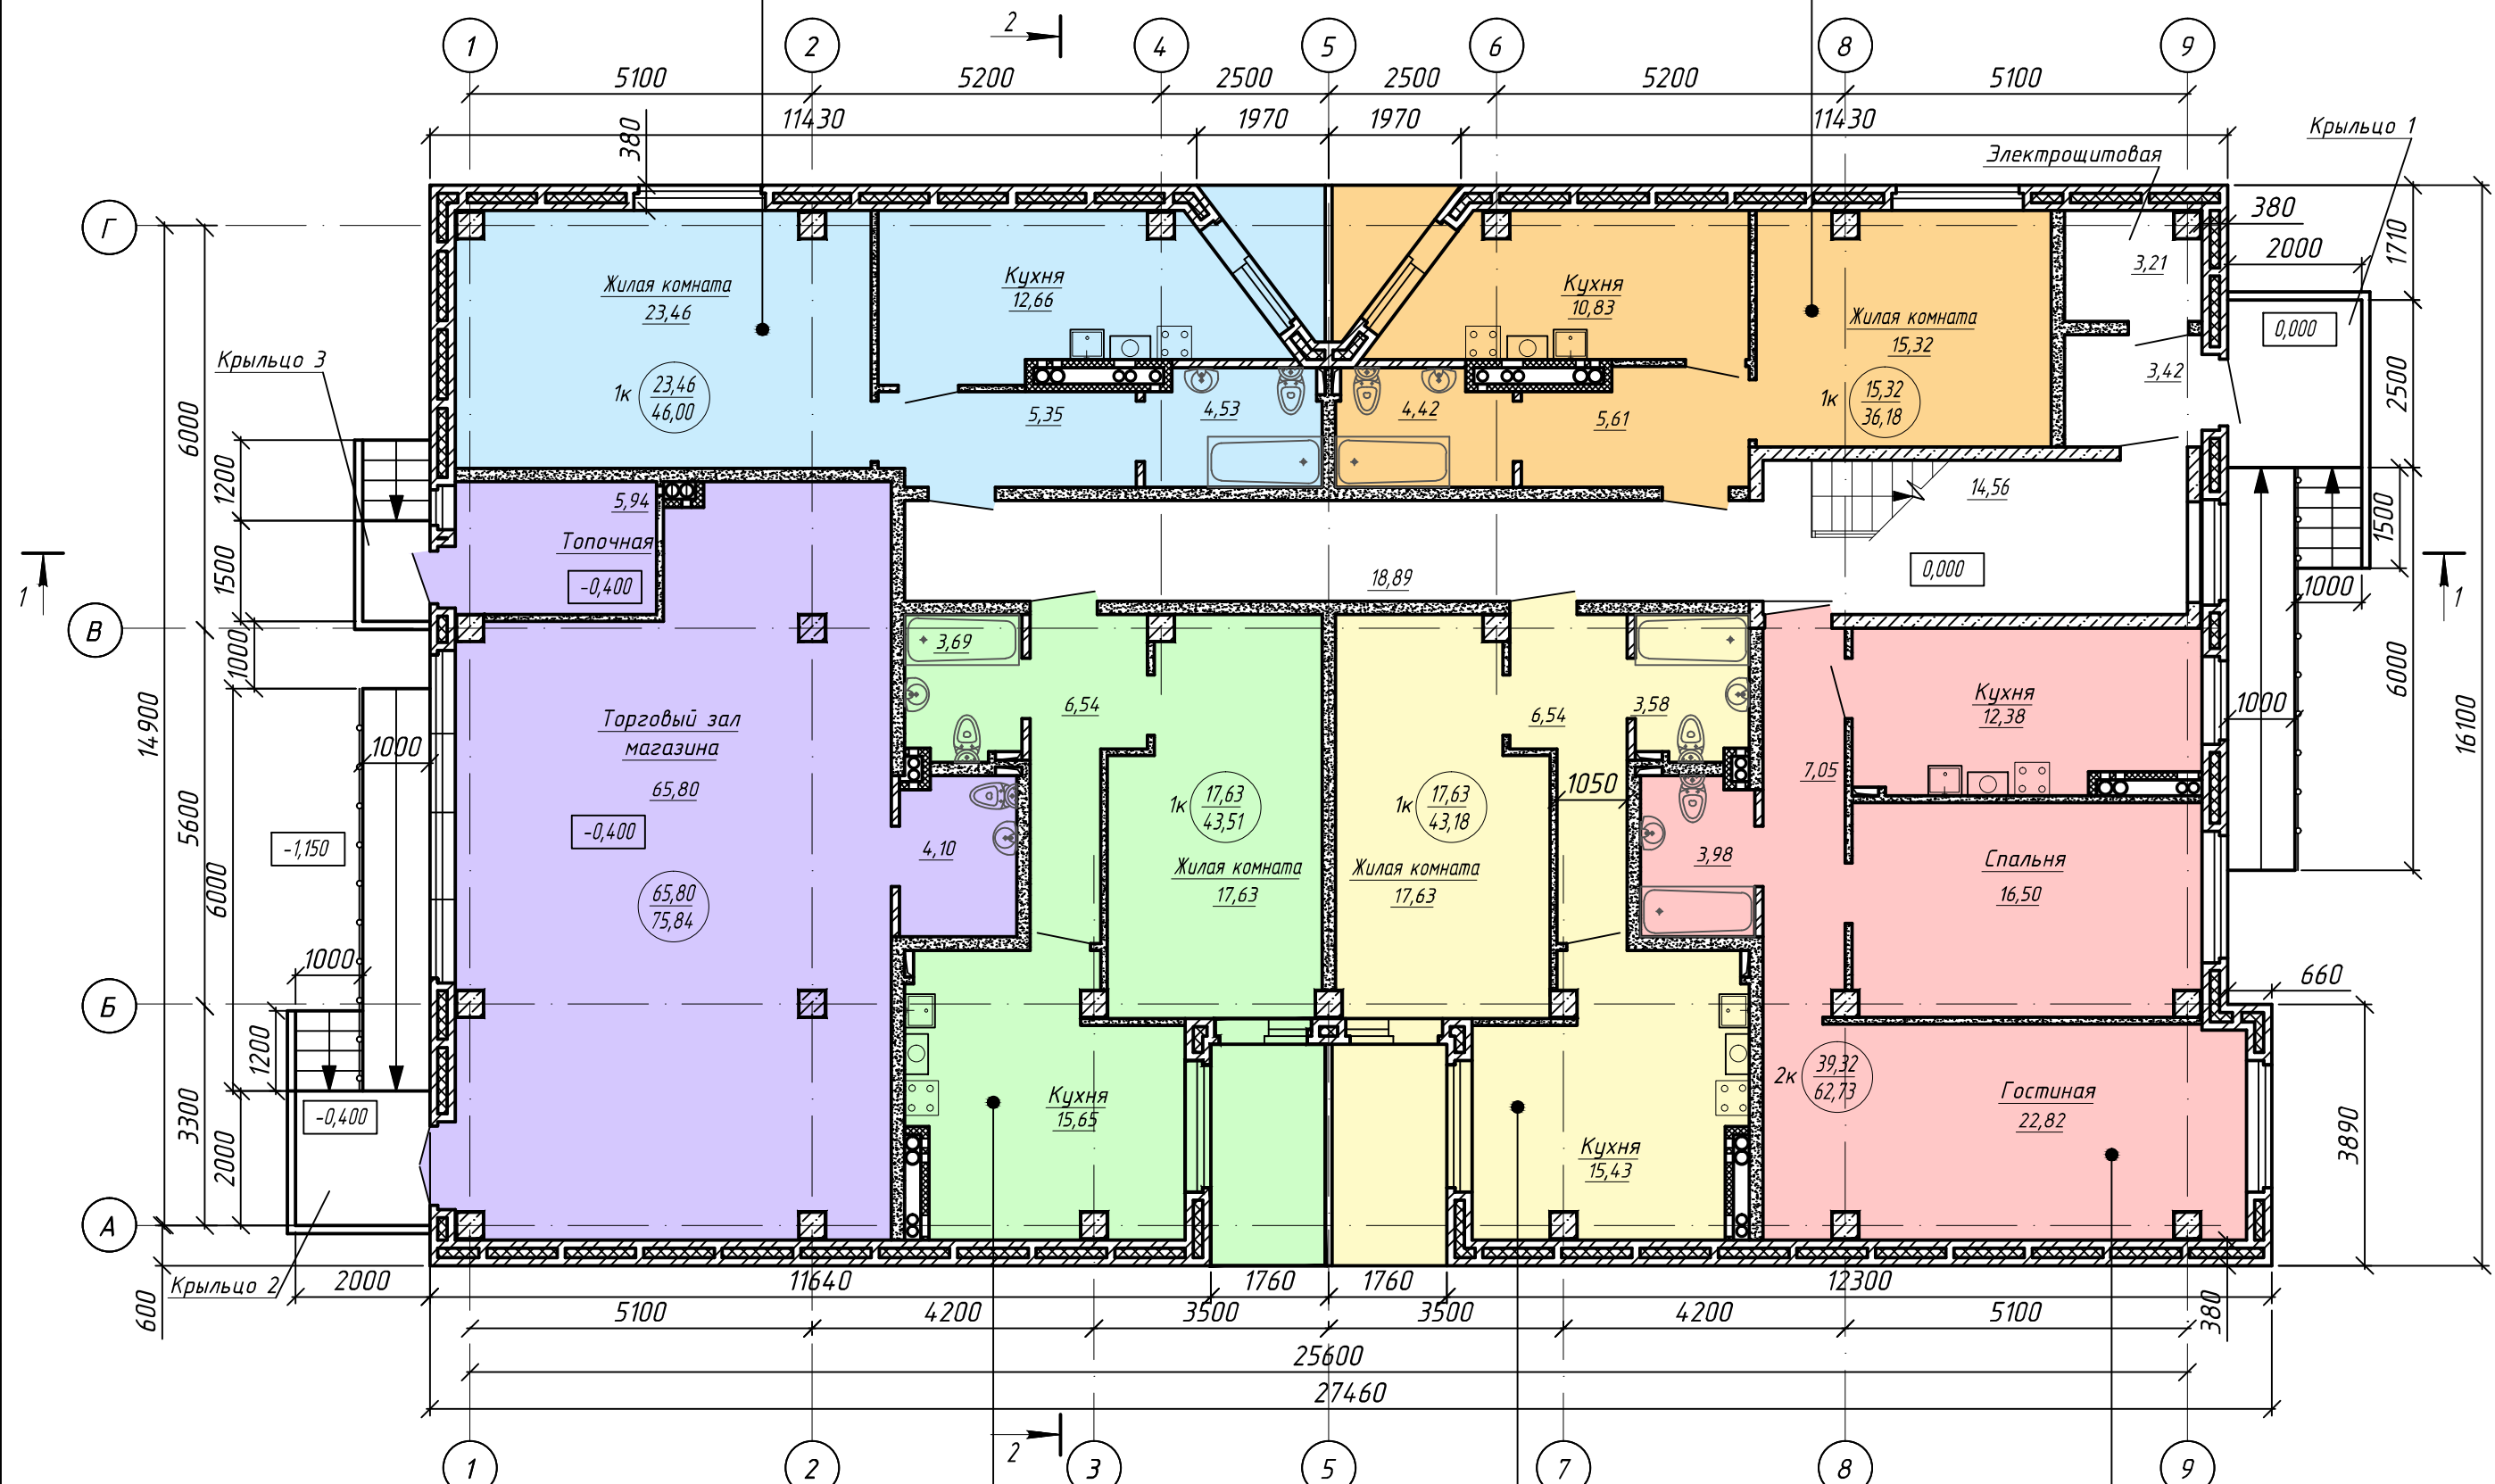

План 1 этажа.

Квартира №4
Жилая площадь _____
Общая площадь жилых помещений _____

Квартира №5
Жилая площадь _____
Общая площадь жилых помещений _____

Квартира №3
Жилая площадь _____
Общая площадь жилых помещений _____

Квартира №2
Жилая площадь _____
Общая площадь жилых помещений _____

Квартира №1
Жилая площадь _____
Общая площадь жилых помещений _____

Директор	Стороженко
ГИП	Емельянов
Архитектор	Слукина

Проект 3-х этажного многоквартирного дома №1 по адресу: ул. Почтовая, 49 в г. Батайске Ростовской области.
План 1-го этажа.