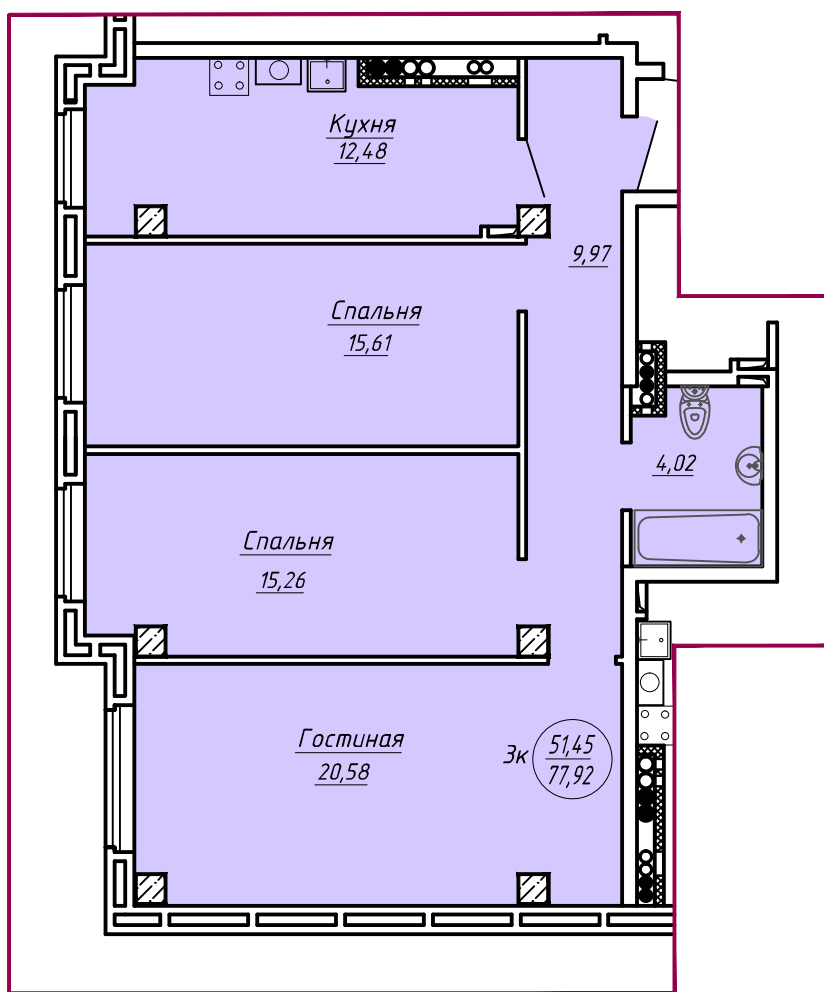

Квартира №9

Жилая площадь - 51,45 м²

Общая площадь жилых помещений - 77,92 м²