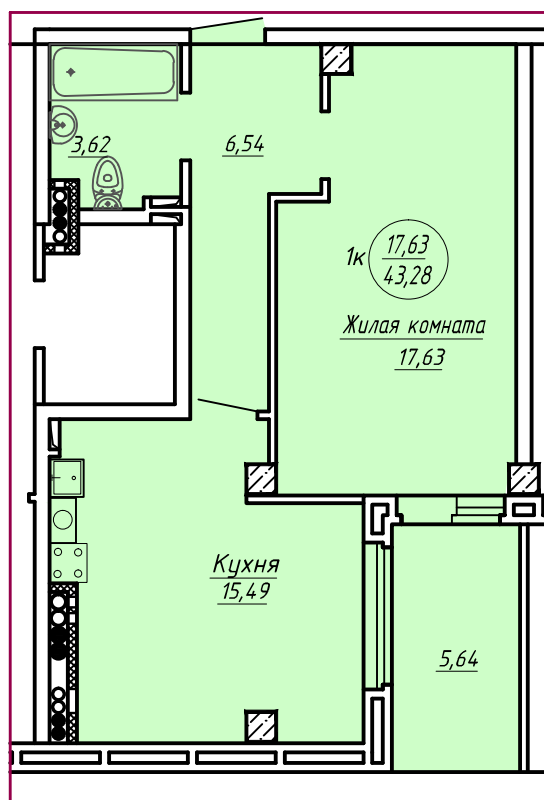

# Квартира №8

Жилая площадь - 17,63 м<sup>2</sup>

Общая площадь жилых помещений - 43,28 м<sup>2</sup>