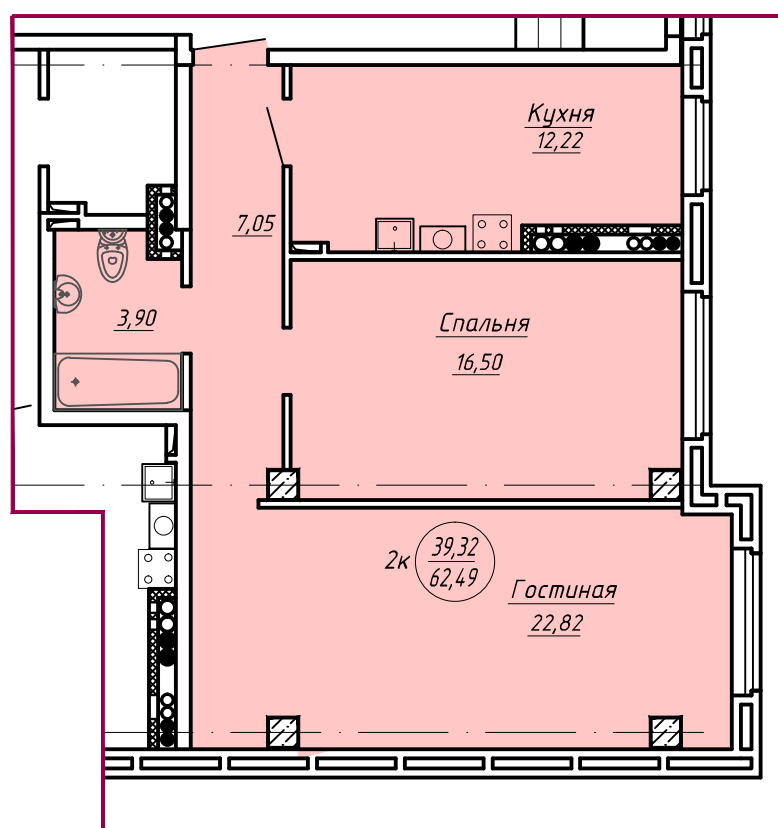

# Квартира №6

Жилая площадь - 39,32 м<sup>2</sup>

Общая площадь жилых помещений - 62,49 м<sup>2</sup>