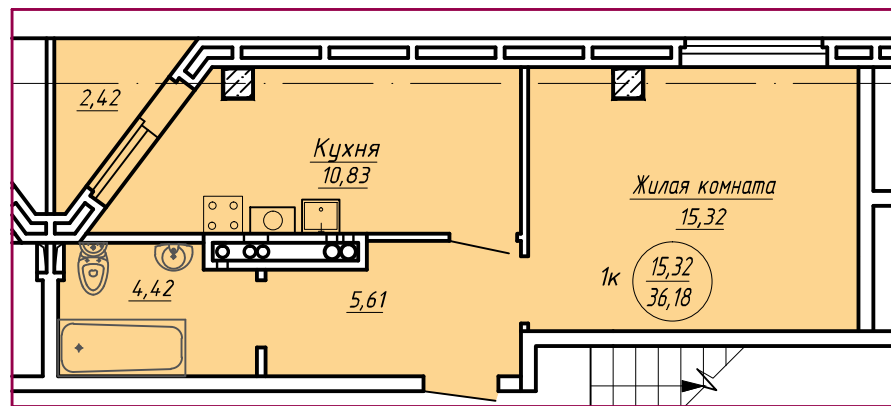

Квартира №5

Жилая площадь - 15,32 м²

Общая площадь жилых помещений - 36,18 м²