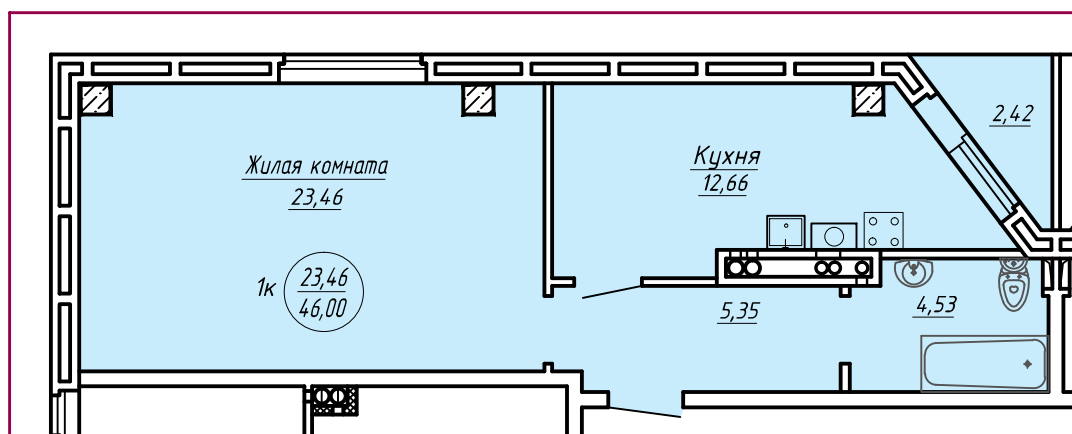

Квартира №4

Жилая площадь - 23,46 м²

Общая площадь жилых помещений - 46,00 м²