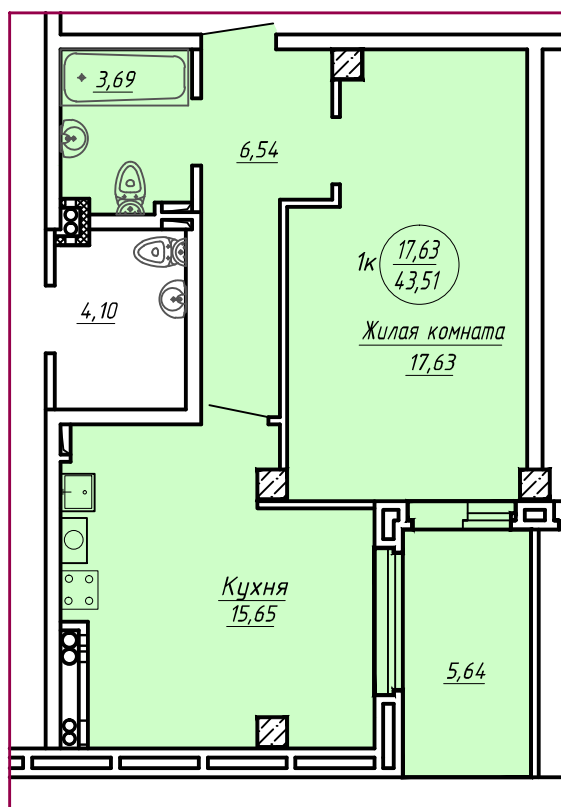

# Квартира №3

Жилая площадь - 17,63 м<sup>2</sup>

Общая площадь жилых помещений - 43,51 м<sup>2</sup>