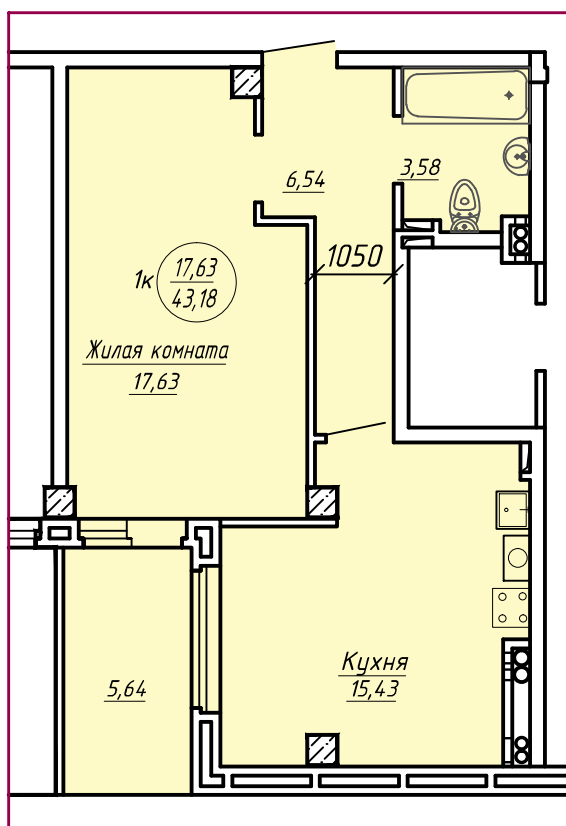

# Квартира №2

Жилая площадь - 17,63 м<sup>2</sup>

Общая площадь жилых помещений - 43,18 м<sup>2</sup>