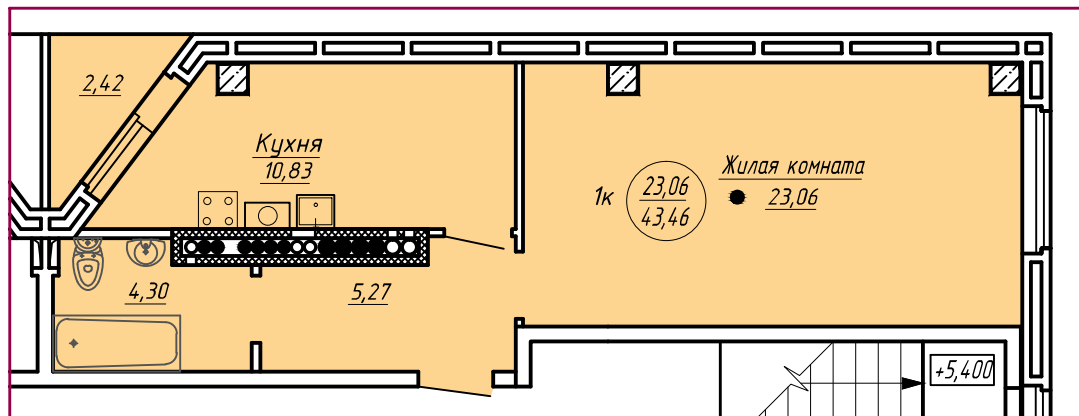

# Квартира №17

Жилая площадь - 23,06 м<sup>2</sup>

Общая площадь жилых помещений - 43,46 м<sup>2</sup>