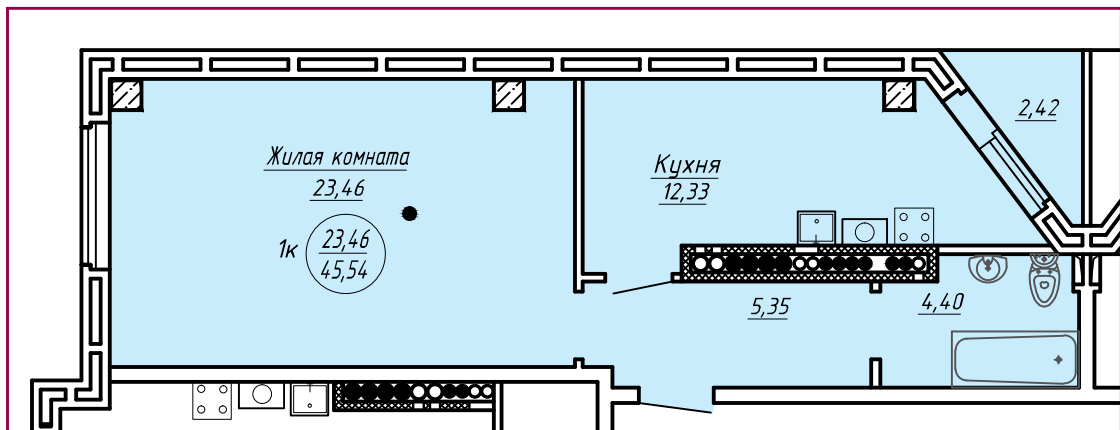

Квартира №16

Жилая площадь - 23,46 м²

Общая площадь жилых помещений - 45,54 м²