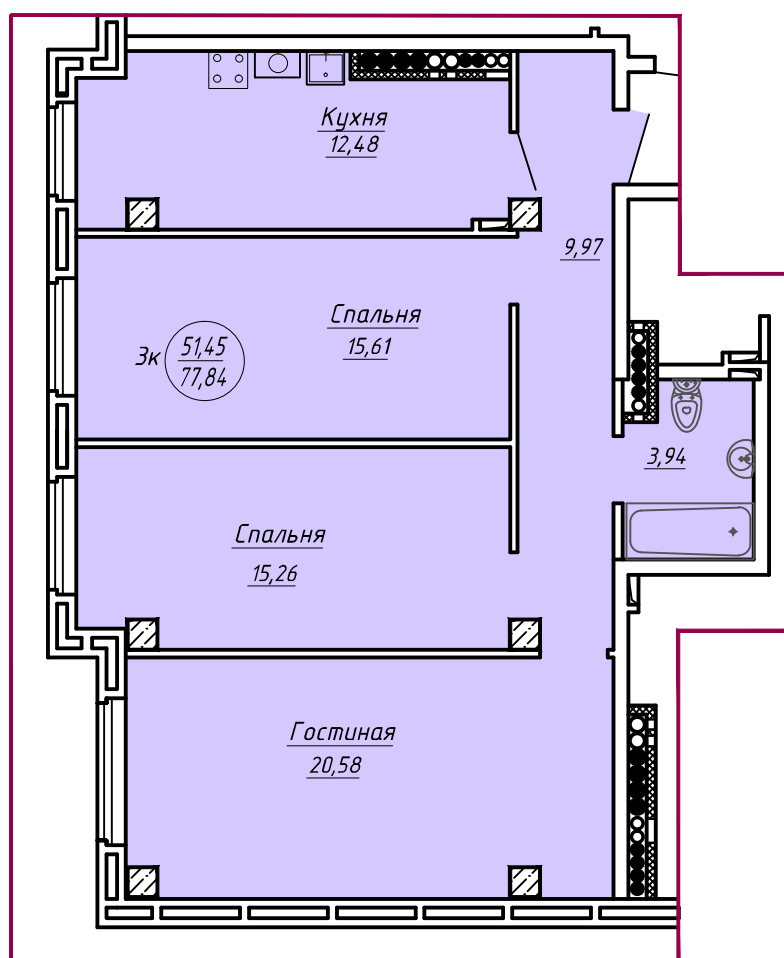

## Квартира №15

Жилая площадь - 51,45 м<sup>2</sup>

Общая площадь жилых помещений - 77,84 м<sup>2</sup>