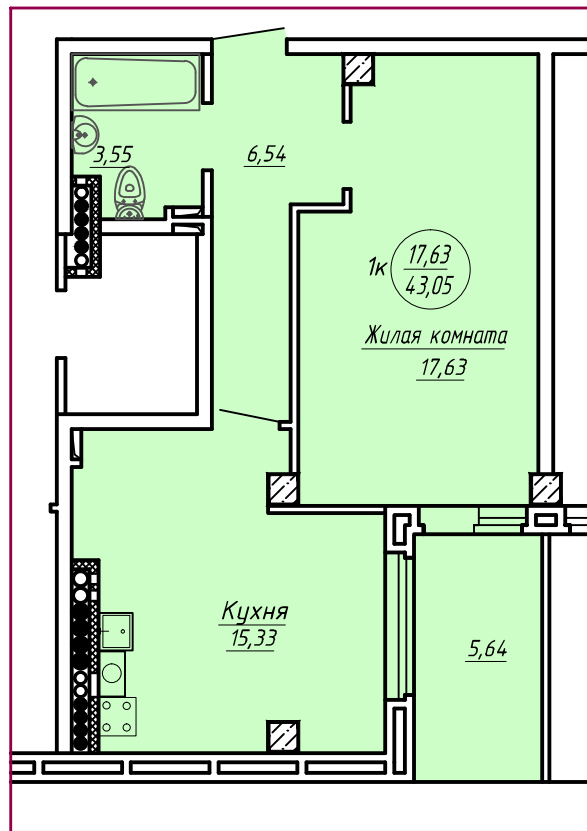

# Квартира №14

Жилая площадь - 17,63 м<sup>2</sup>

Общая площадь жилых помещений - 43,05 м<sup>2</sup>