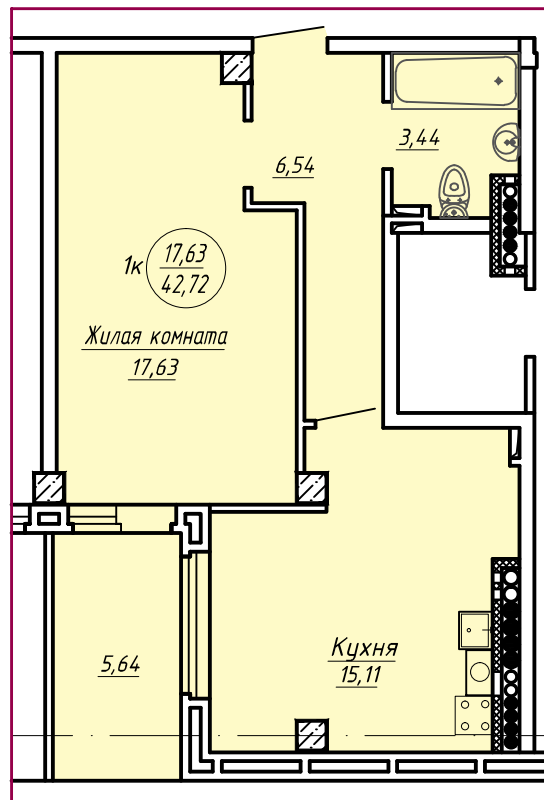

Квартира №13

Жилая площадь - 17,63 м²

Общая площадь жилых помещений - 42,72 м²