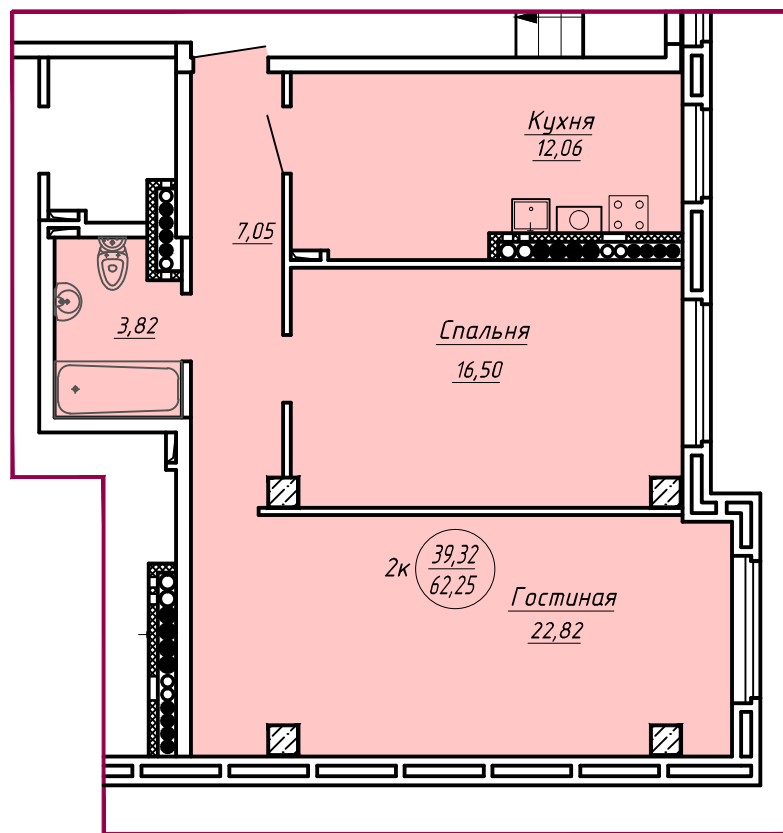

Квартира №12

Жилая площадь - 39,32 м²

Общая площадь жилых помещений - 62,25 м²