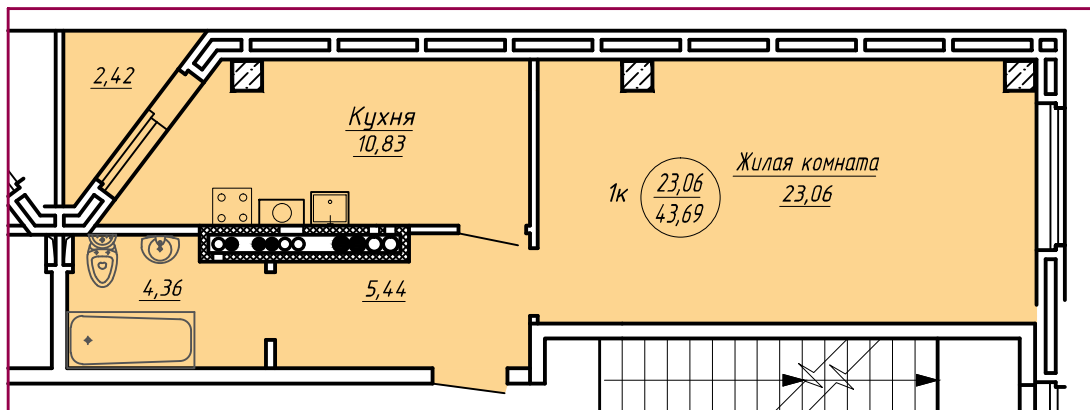

Квартира №11

Жилая площадь - 23,06 м²

Общая площадь жилых помещений - 43,69 м²