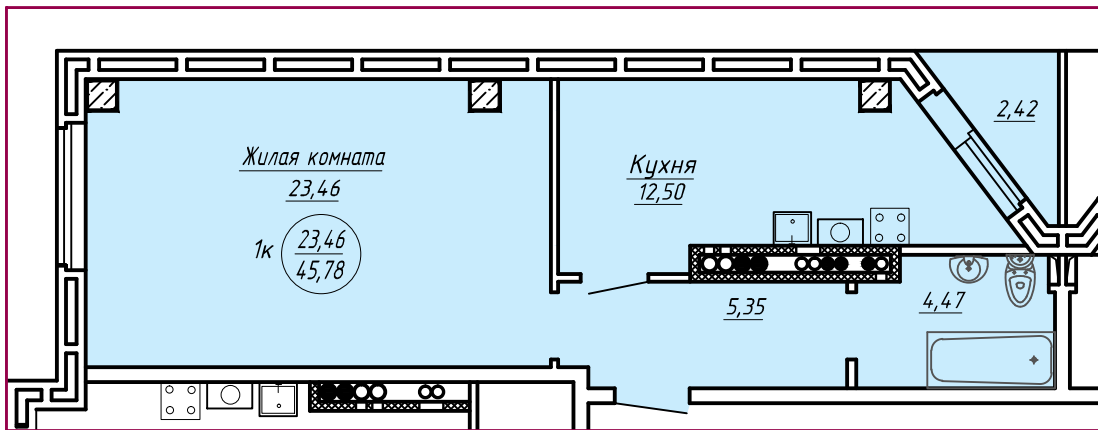

# Квартира №10

Жилая площадь - 23,46 м<sup>2</sup>

Общая площадь жилых помещений - 45,78 м<sup>2</sup>