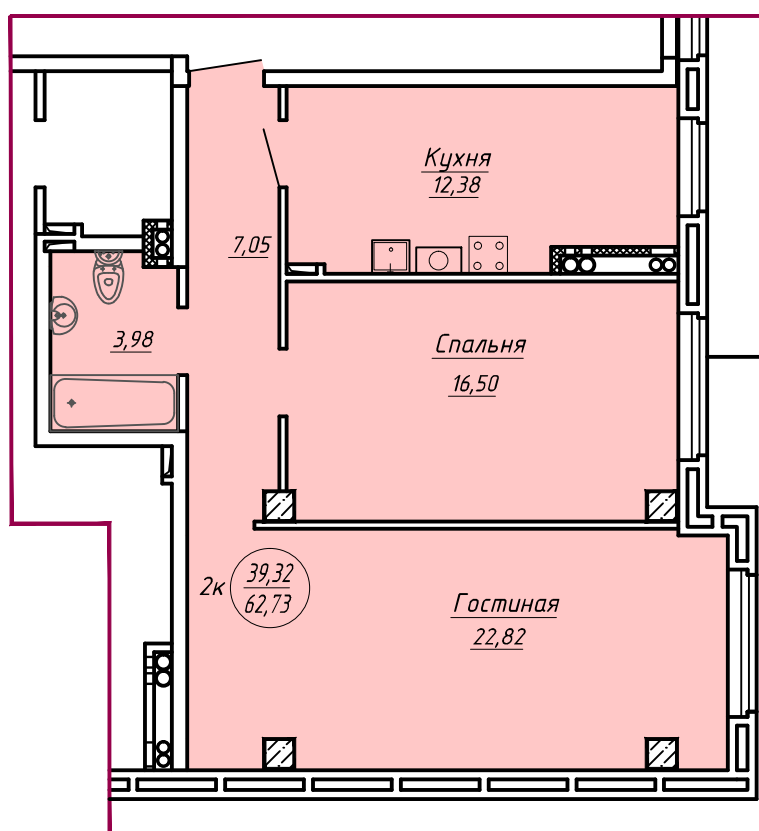

# Квартира №1

Жилая площадь - 39,32 м<sup>2</sup>

Общая площадь жилых помещений - 62,73 м<sup>2</sup>