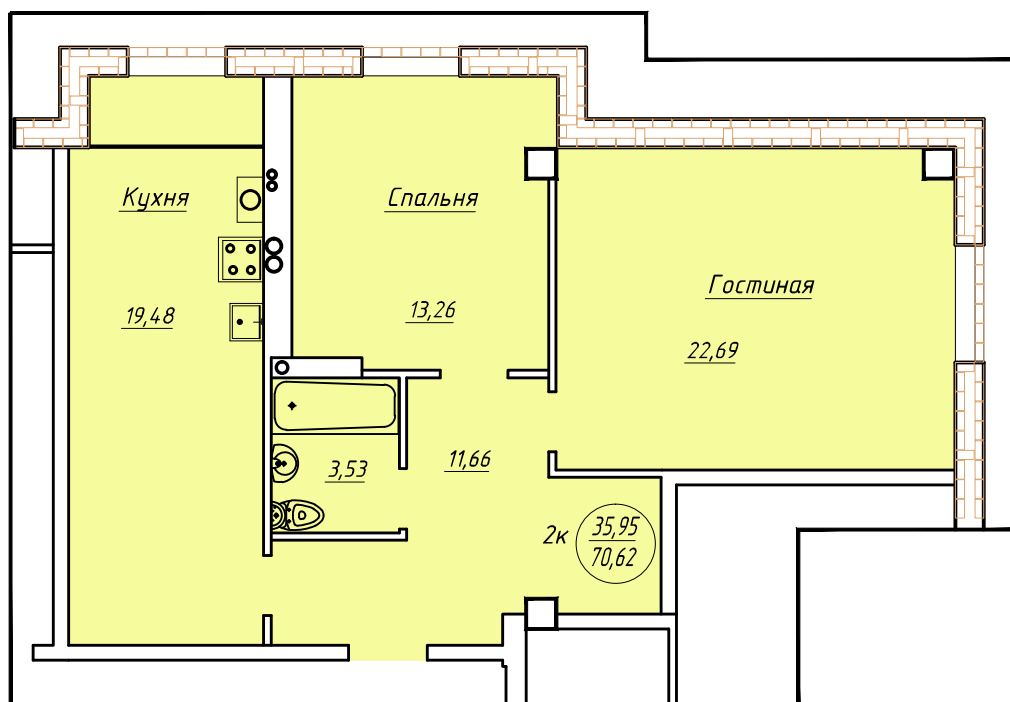

Квартира №9

Жилая площадь - 35,95 м²

Общая площадь жилого помещения - 70,62 м²

Согласовано

Взам инв. №

Подп. и дата

Инв. № подл.