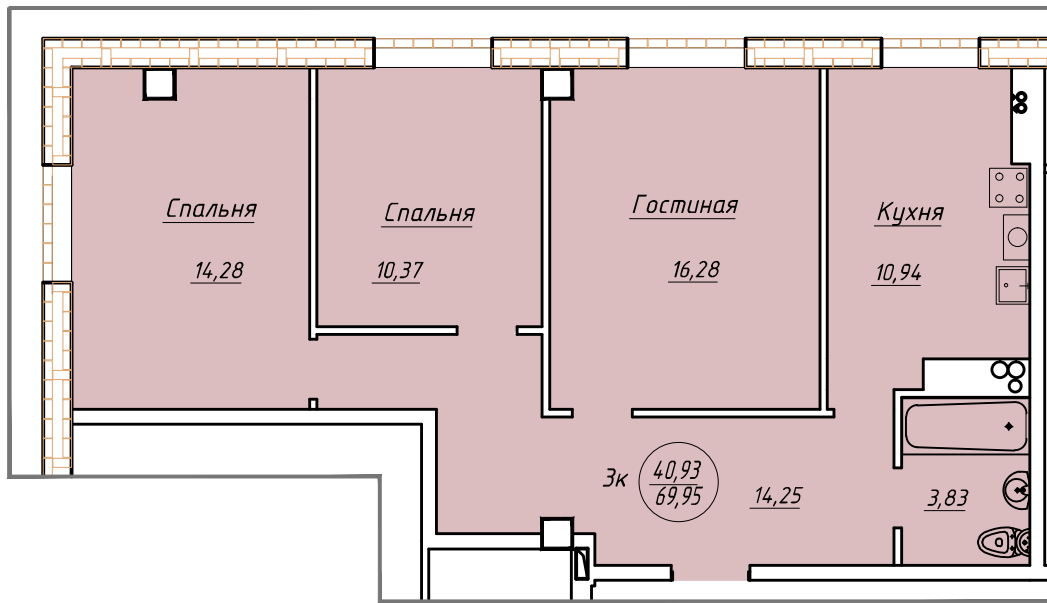

Квартира №8

Жилая площадь - 40,93 м²

Общая площадь жилого помещения - 69,95 м²

Согласовано			
Взам инв. №			
Подп. и дата			
Инв. № подл.			