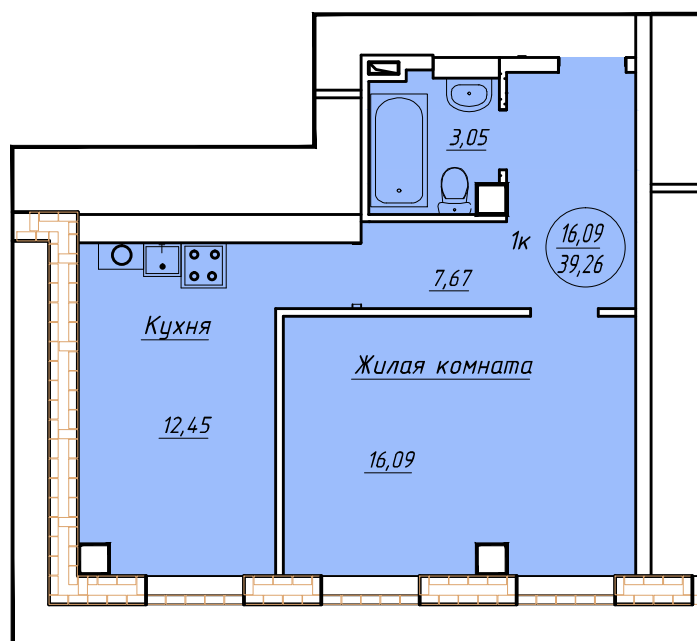

## Квартира №6

Жилая площадь - 16,09 м<sup>2</sup>

Общая площадь жилого помещения - 39,26 м<sup>2</sup>

Согласовано

Взам инв. №

Подп. и дата

Инв. № подл.