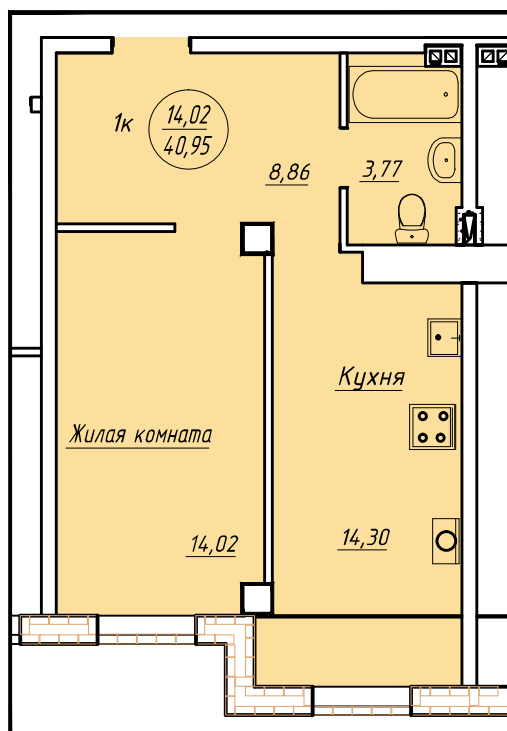

Квартира №5

Жилая площадь - 14,02 м²

Общая площадь жилого помещения - 40,95 м²

Согласовано

Взам инв. №

Подп. и дата

Инв. № подл.