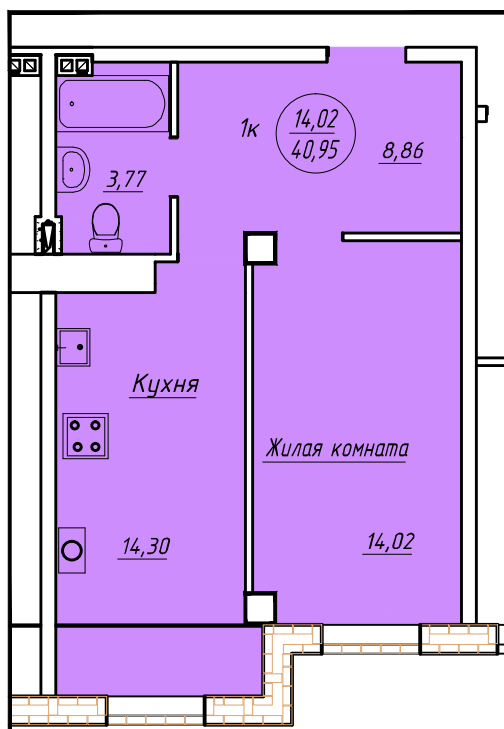

Квартира №4

Жилая площадь - 14,02 м<sup>2</sup>

Общая площадь жилого помещения - 40,95 м<sup>2</sup>

Согласовано

Взам инв. №

Подп. и дата

Инв. № подл.