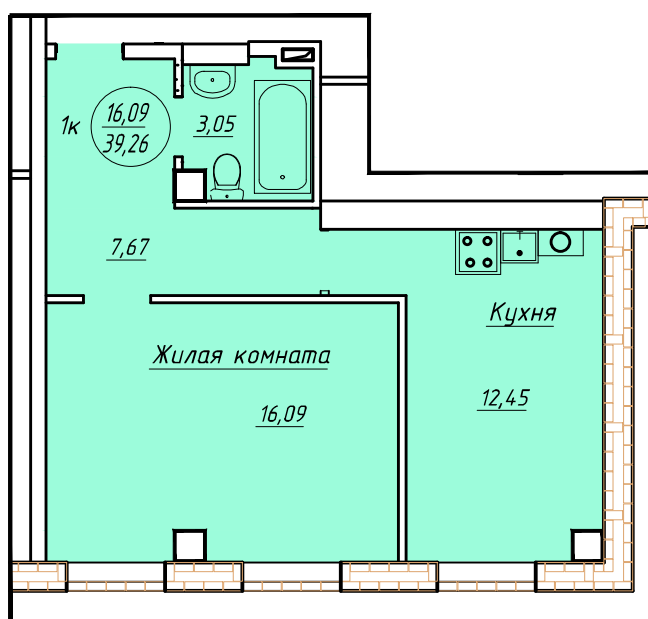

Квартира №3

Жилая площадь - 16,09 м²

Общая площадь жилого помещения - 39,26 м²

Согласовано

Взам инв. №

Подп. и дата

Инв. № подл.