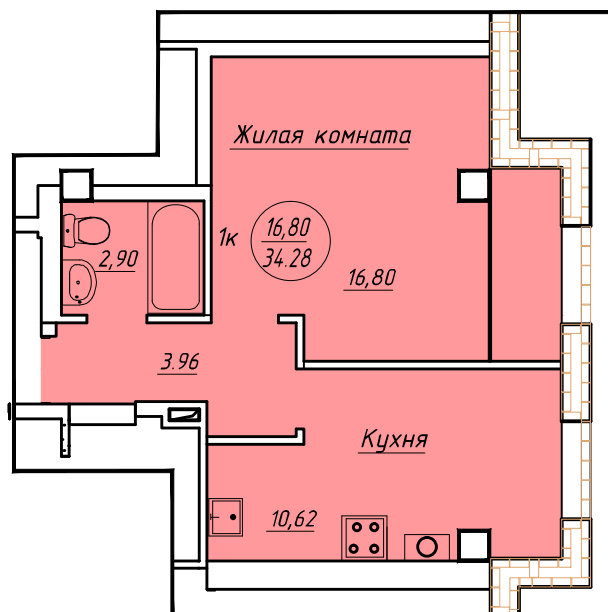

## Квартира №2

Жилая площадь - 16,80 м<sup>2</sup>

Общая площадь жилого помещения - 34,28 м<sup>2</sup>

Согласовано

Взам инв. №

Подп. и дата

Инв. № подл.