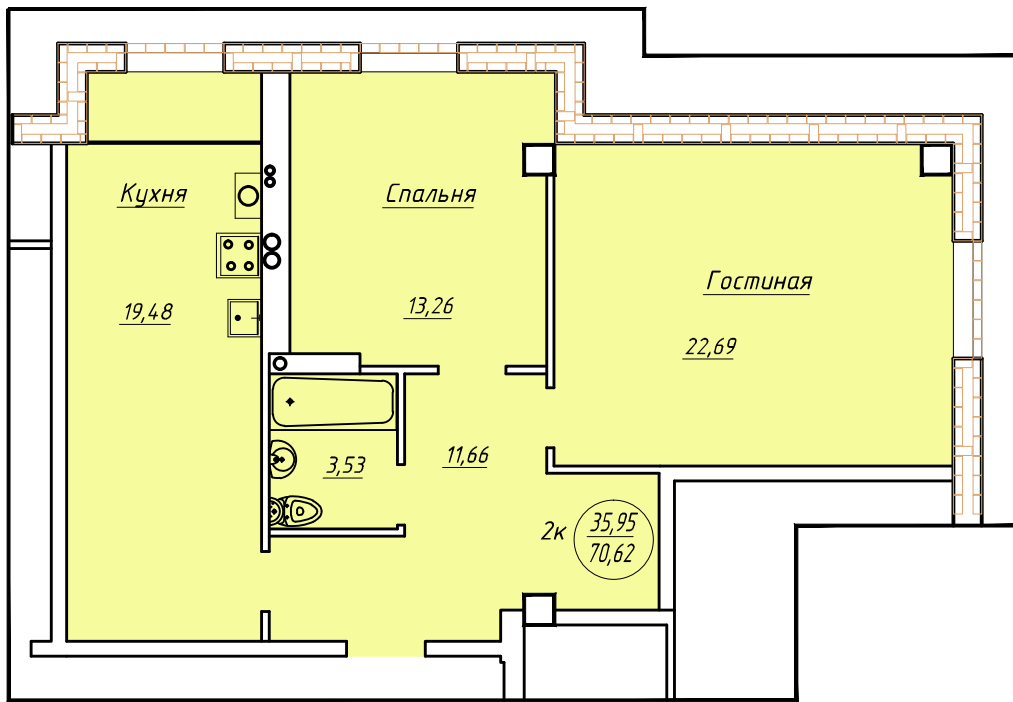

Квартира №17

Жилая площадь - 35,95 м²

Общая площадь жилого помещения - 70,62 м²

Согласовано

Взам инв. №

Подп. и дата

Инв. № подл.