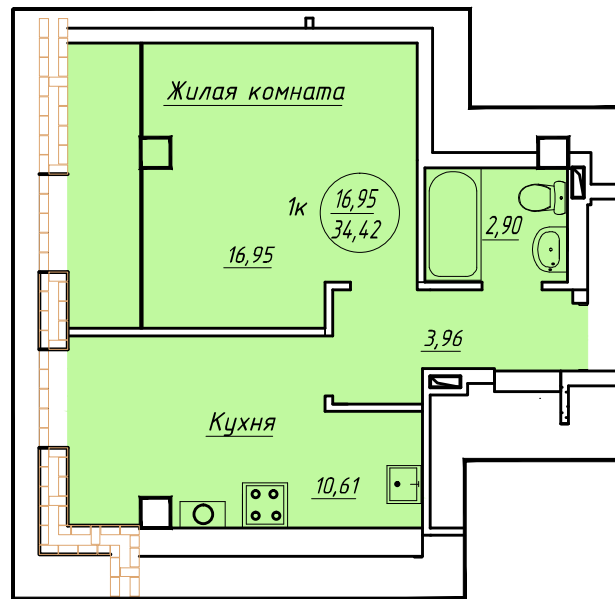

## Квартира №15

Жилая площадь - 16,95 м<sup>2</sup>

Общая площадь жилого помещения - 34,42 м<sup>2</sup>

Согласовано			
Инв. № подл.			
Подп. и дата			
Взам. инв. №			