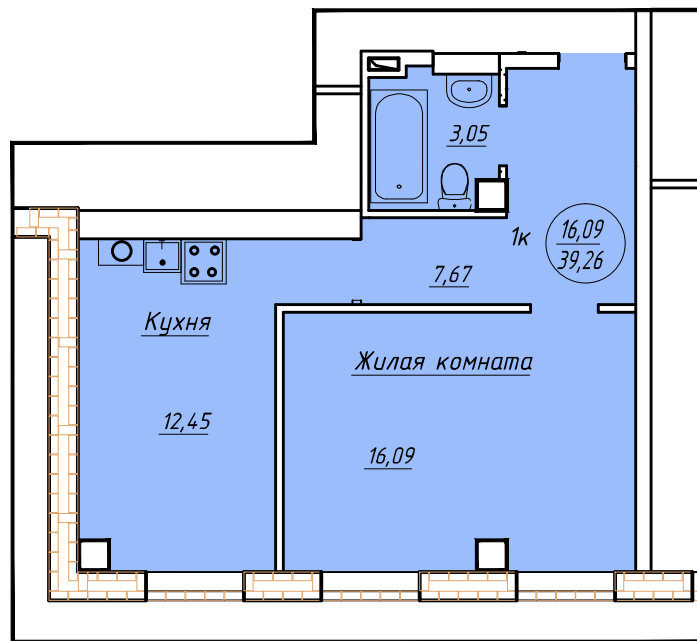

## Квартира №14

Жилая площадь - 16,09 м<sup>2</sup>

Общая площадь жилого помещения - 39,26 м<sup>2</sup>

Согласовано			
Инв. № подл.			
Подп. и дата			
Взам инв. №			