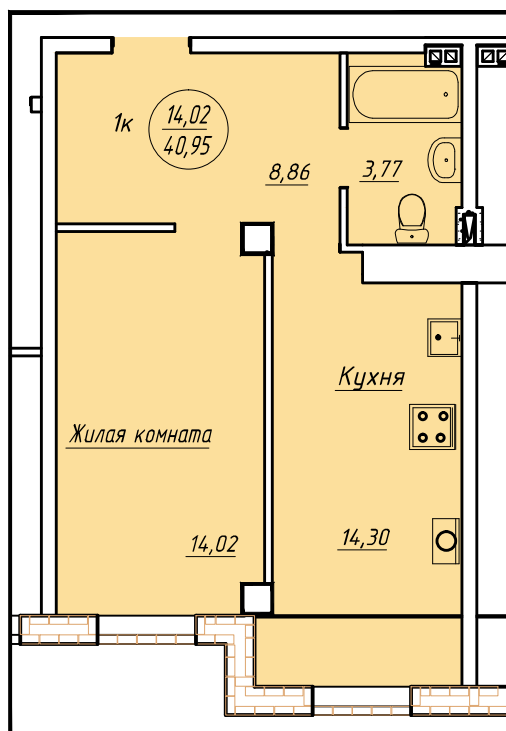

Квартира №13

Жилая площадь - 14,02 м²

Общая площадь жилого помещения - 40,95 м²

Согласовано

Взам инв. №

Подп. и дата

Инв. № подл.