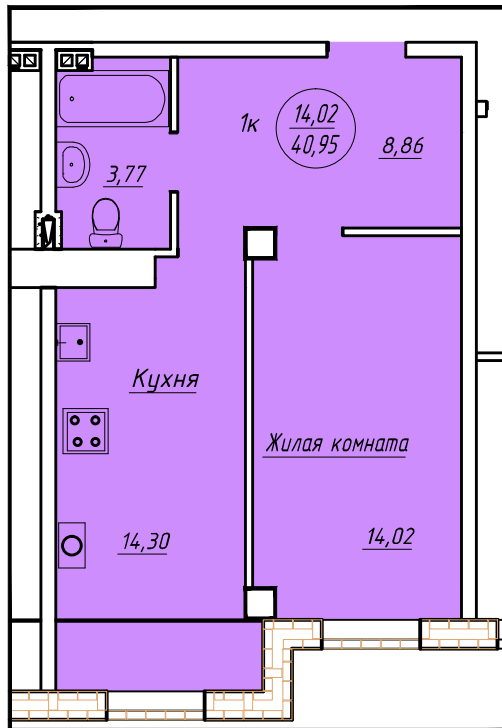

Квартира №12

Жилая площадь - 14,02 м<sup>2</sup>

Общая площадь жилого помещения - 40,95 м<sup>2</sup>

Согласовано	
Инд. № подл.	
Подп. и дата	
Взам. инв. №	