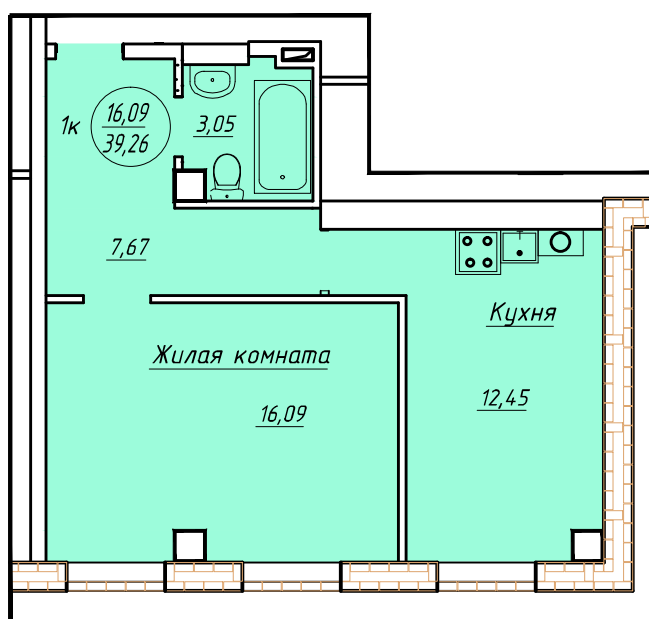

Квартира №11

Жилая площадь - 16,09 м²

Общая площадь жилого помещения - 39,26 м²

Согласовано

Взам инв. №

Подп. и дата

Инв. № подл.