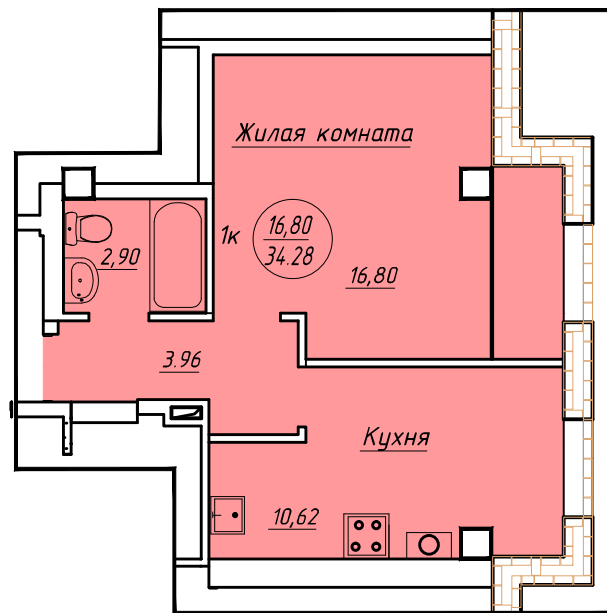

Квартира №10

Жилая площадь - 16,80 м²

Общая площадь жилого помещения - 34,28 м²

Согласовано

Взам инв. №

Подп. и дата

Инв. № подл.