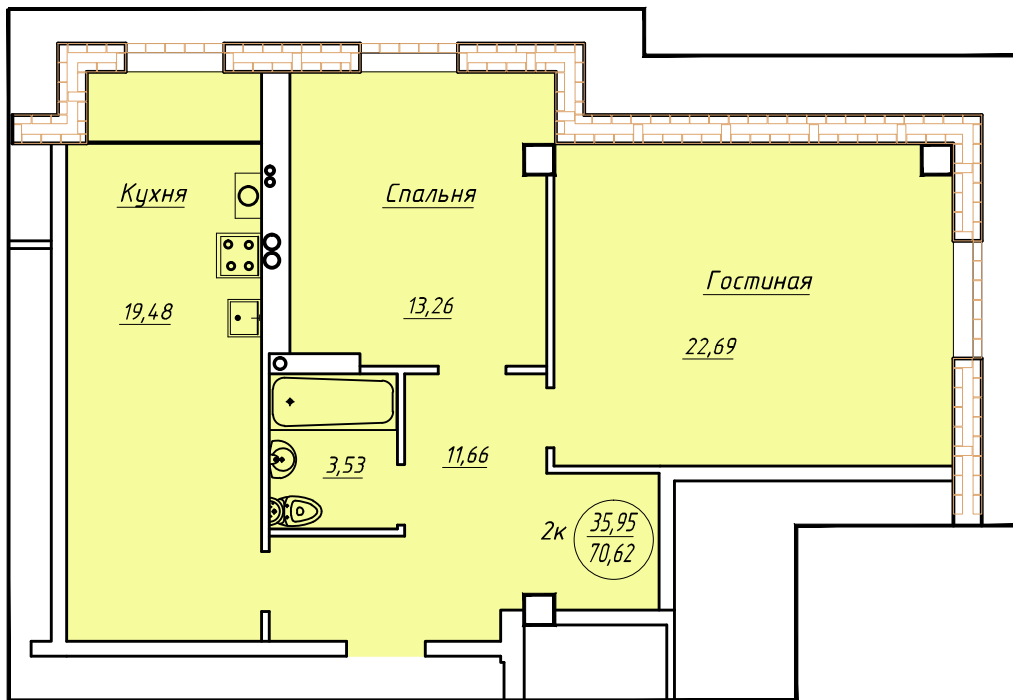

Квартира №1

Жилая площадь - 35,95 м²

Общая площадь жилого помещения - 70,62 м²

Согласовано

Взам инв. №

Подп. и дата

Инв. № подл.